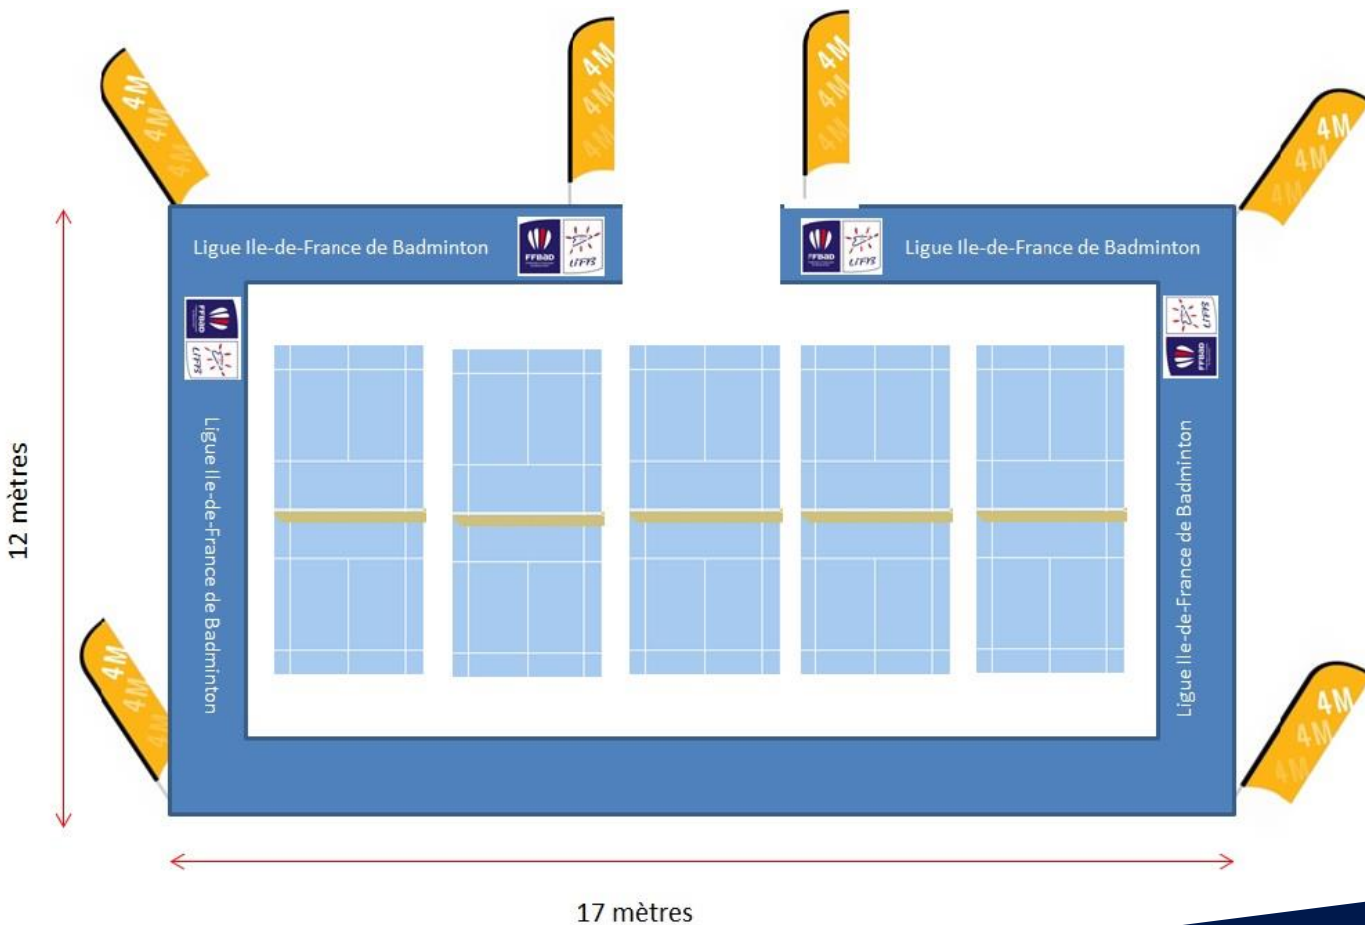

Enceinte Gonflable - 1

30 minutes
d'installation

Ne laisse pas de
trace