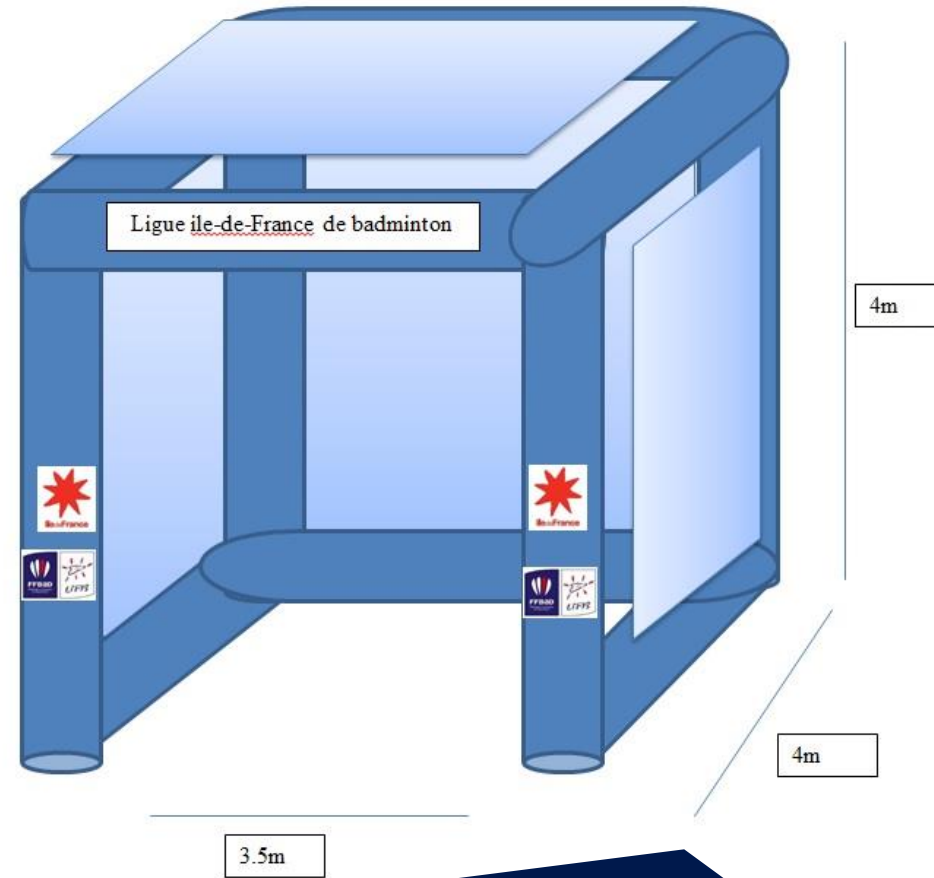

## Enceinte Gonflable - 1

- Dimensions : 15 m x 10 m
- Apport électrique nécessaire : 500 watts
- Bâche PVC 700 gr/m<sup>2</sup>, classée M2 - diamètre 70 cm
- Inscription « Ligue Ile-de-France de Badminton » sur l'arche.
- Logos Ile-de-France et LIFB amovibles grâce à système de calicot avec pose velcro.

## Enceinte Gonflable - 1

30 minutes  
d'installation

Ne laisse pas de  
trace

## Enceinte Gonflable - 2

- Dimensions : 4 m x 5 m x 4m
- Bâche PVC - 700 gr/m<sup>2</sup> - M2 - diam 70 cm
- Apport électrique nécessaire : 500 watts
- Inscription « Ligue Ile-de-France de Badminton » sur l'avant.
- Logos Ile-de-France et LIFB amovibles via un système de calicots avec pose velcro.

## Enceinte Gonflable - 3

- Dimensions : 14 m x 4,80 m x 4m
- Bâche PVC - 650 gr/m<sup>2</sup> - M2 - diam 70 cm
- Apport électrique nécessaire : 500 watts
- Inscription « Ligue Ile-de-France de Badminton » sur l'avant et l'arrière
- Logos Ile-de-France et LIFB amovibles via un système de calicots avec pose velcro.